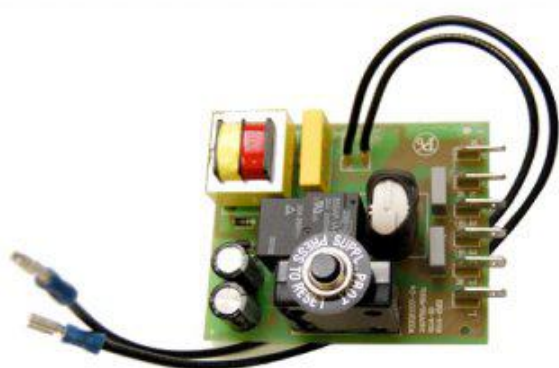

Module électronique 10Amp. avec fils

ref. MOD-10-220-240-H07

Module électronique - 10Amp. avec fils pour système d'aspiration centralisée Husky

Module électronique - 10 Amp. - 220-240V

Pour systèmes 3611, 8510, 8610, 8010, 2711, 8410, Simpli-T 569E

Informations

Module électronique - 10 Amp. - 220-240V

Pour systèmes 3611, 8510, 8610, 8010, 2711, 8410, Simpli-T 569E

Spécifications techniques

Ce que comprend ce kit

Options disponibles

6B Avenue Raymond Poincare
17000 LA ROCHELLE
FRANCE