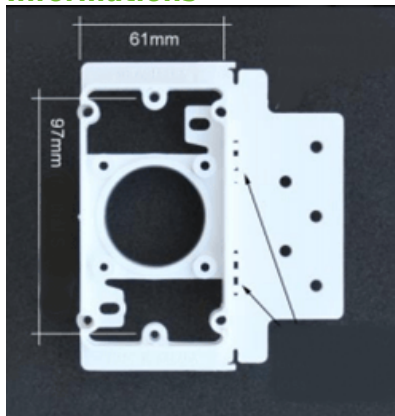

Contreprise rectangle Husky

ref. TUY-08-C

Contreprise rectangle Husky

Indispensable pour installer votre prise Husky de forme rectangulaire.

Matière : PVC

Fait partie du kit d'installation Husky

Informations