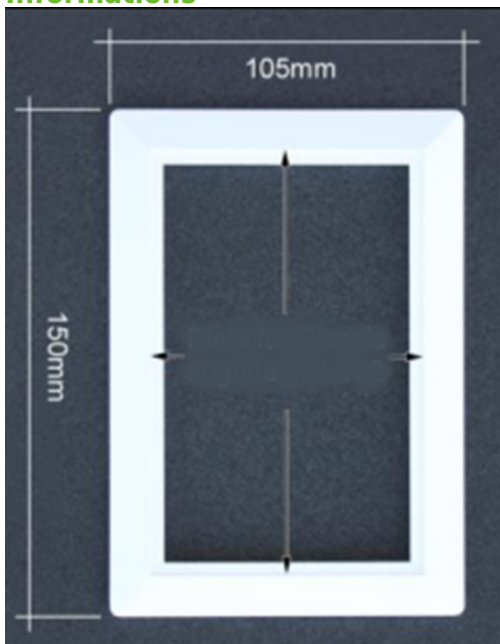

Cadre PVC pour prise rectangulaire

ref. TUY-07-1

Encadrement de prise d'aspiration centralisée en pvc Husky

Pour prises d'aspiration rectangle référence : TUY-04-1

Matière : pvc

Dimensions : 15 x 10.5cm

Informations

Spécifications techniques

Pour prises d'aspiration rectangle référence : TUY-04-1

Ce que comprend ce kit

Options disponibles

6B Avenue Raymond Poincare
17000 LA ROCHELLE
FRANCE

Tél. : 06 14 55 91 40
Fax :